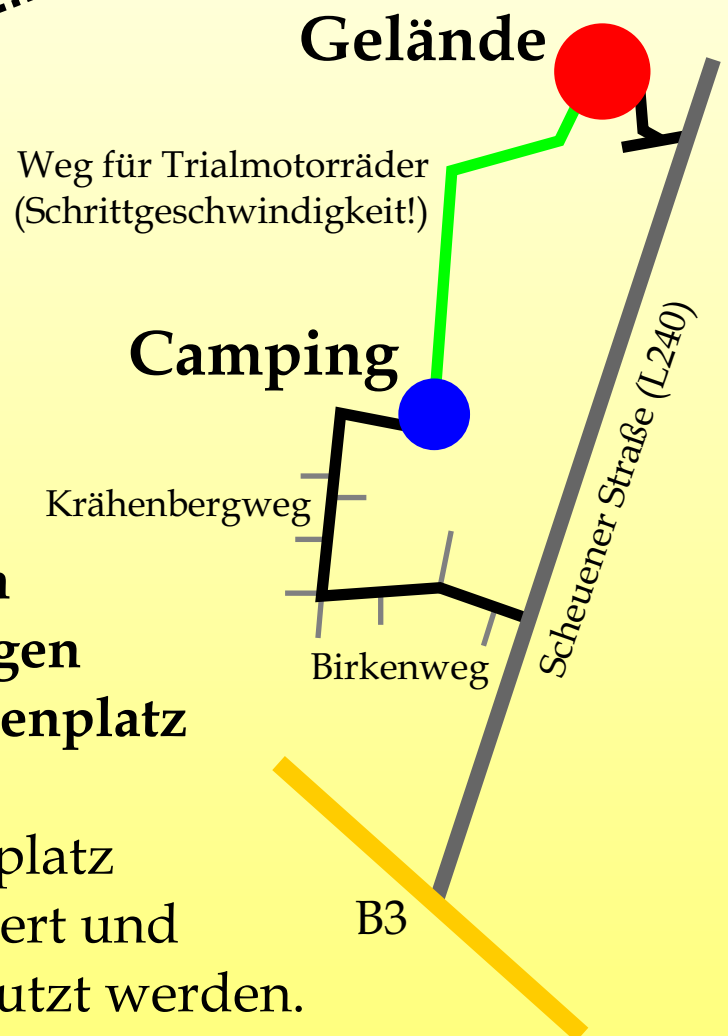

Eintritt frei!

Samstag, 13:00 Uhr
Sonntag, 10:00 Uhr

14./15. September 2013 Classic D-Cup Veranstaltung

1. Celler Trial Club e.V.

Scheuener Straße
zwischen Groß Hehlen und Scheuen (km 1,6)
29229 Celle / Groß Hehlen

Daten für das Navi:

Gelände: 52.667307, 10.071266

Camping: 52.663129, 10.065472

Schützenplatz, Krähenbergweg

<http://www.cellertrialclub.de>

1. Celler Trial Club e.V.

14./15. September 2013

Classic D-Cup Veranstaltung

Ein Waldweg vom Schützenplatz zum Gelände ist ausgeschildert und kann mit dem Motorrad genutzt werden.

Navi (Camping): 52.663129, 10.065472

Groß Hehlen - Schützenplatz, Krähenbergweg