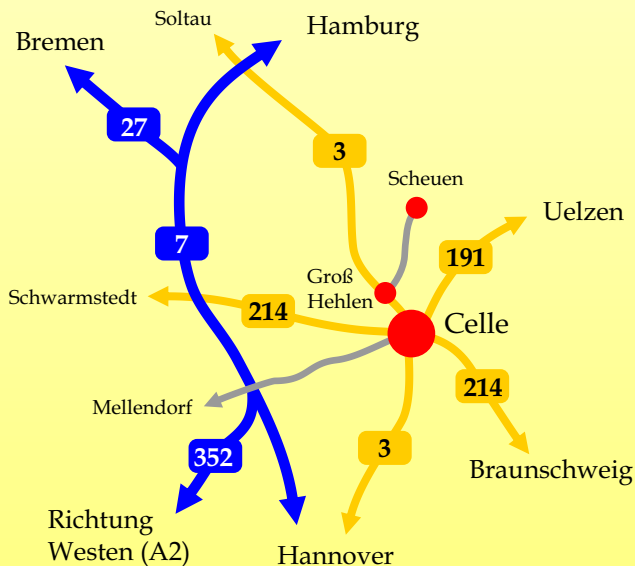

Eintritt frei!

Samstag, 13:00 Uhr
Sonntag, 10:00 Uhr

14./15. September 2013 Classic D-Cup Veranstaltung

1. Celler Trial Club e.V.

Scheuener Straße
zwischen Groß Hehlen und Scheuen (km 1,6)
29229 Celle / Groß Hehlen

Daten für das Navi:

Gelände: 52.667307, 10.071266

Camping: 52.663129, 10.065472

Schützenplatz, Krähenbergweg

<http://www.cellertrialclub.de>

1. Celler Trial Club e.V.

14./15. September 2013

Classic D-Cup Veranstaltung

Samstag, 13:00 Uhr

Sonntag, 10:00 Uhr

Wichtig!!!

Auf dem Trialgelände sind **keine Parkplätze** und **Campingmöglichkeiten** für Wohnmobile / Wohnwagen vorhanden! Bitte den **Schützenplatz** in **Groß Hehlen** benutzen.

Ein Waldweg vom Schützenplatz zum Gelände ist ausgeschildert und kann mit dem Motorrad genutzt werden.

Navi (Camping): 52.663129, 10.065472

Groß Hehlen - Schützenplatz, Krähenbergweg